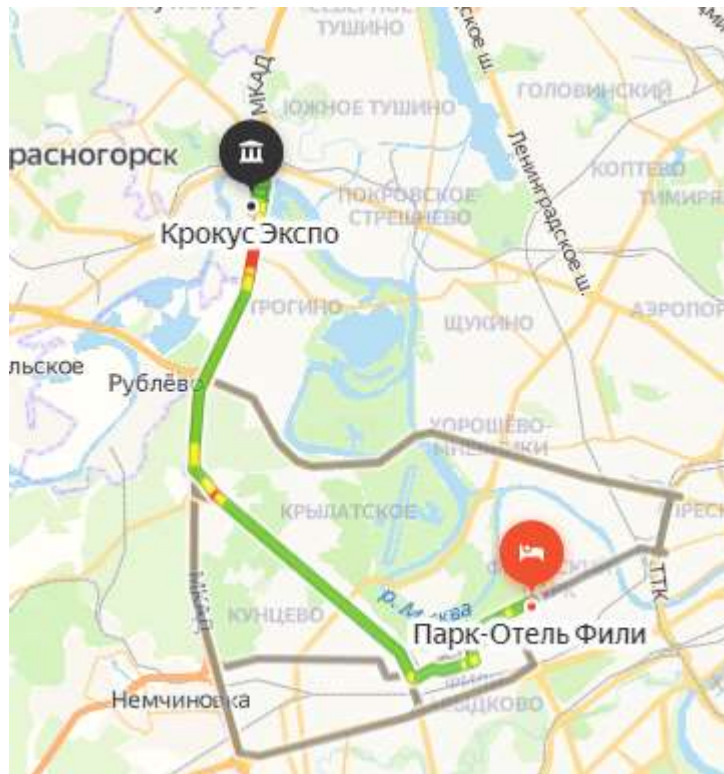

### Адрес:

Москва, МО, 69 км МКАД  
(внешняя сторона)

## Гостиница Парк Фили 3\*

**Адрес:** м. Багратионовская  
Москва, Большая Филевская, 25

**Расстояние до Крокус Экспо:**  
18 км. около 30 мин. на машине

45 мин. на метро

Площадь номера 16 кв.м.  
Этот современный номер оснащен кондиционером, холодильником, телевизором с плоским экраном со спутниковыми каналами, а также отдельной ванной комнатой с душем.