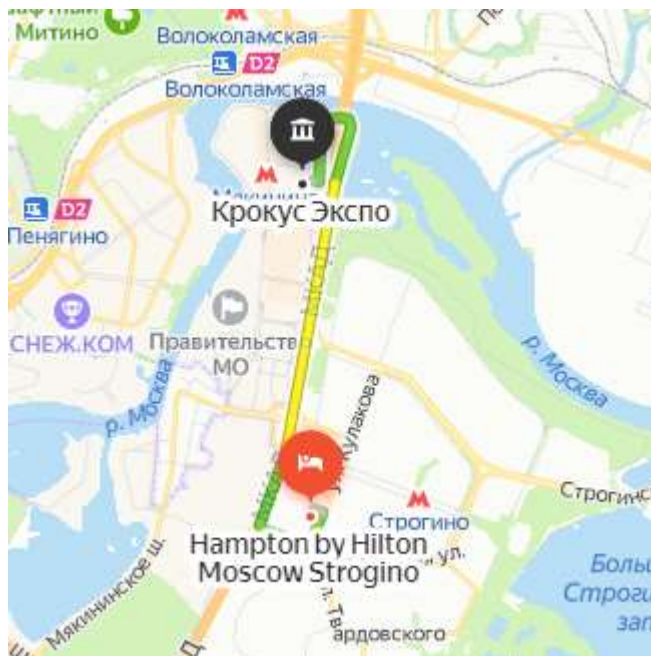

### Адрес:

Москва, МО, 69 км МКАД  
(внешняя сторона)

## Гостиница Парк Фили 3\*

**Адрес:** м. Багратионовская  
Москва, Большая Филевская, 25

**Расстояние до Крокус Экспо:**  
18 км. около 30 мин. на машине

45 мин. на метро

Площадь номера 16 кв.м.  
Этот современный номер оснащен кондиционером, холодильником, телевизором с плоским экраном со спутниковыми каналами, а также отдельной ванной комнатой с душем.

## Hampton by Hilton Strogino 4\*

**Адрес:** м. Строгино  
ул. Кулакова д. 20, Москва

**Расстояние до Крокус Экспо:**  
4,5 км. около 9 мин. без пробок

25 мин. на метро

Площадь номера 21 кв.м.

Категория номера	Стоимость в сутки, За номер вкл. Завтрак «Шведский стол»
Стандарт Одноместный	10 200 руб./номер *
Стандарт Двухместный	10 200 руб./номер *