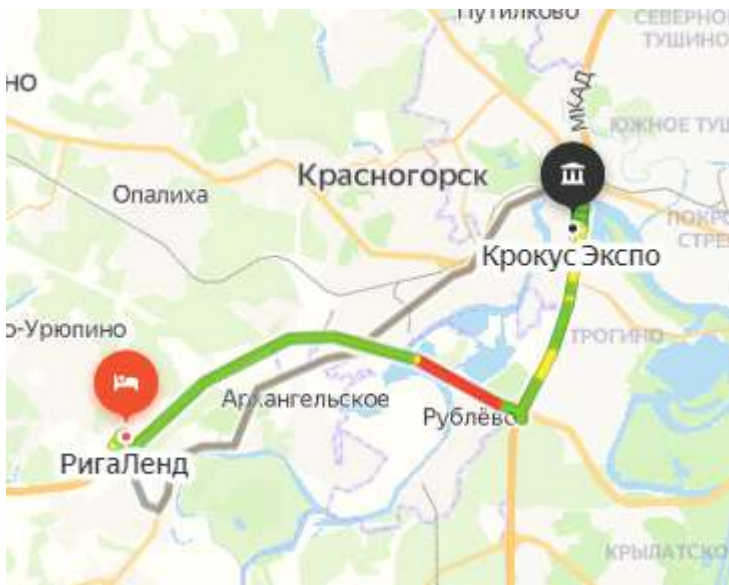

г. Москва, Дмитровское шоссе, д.85
тел: +7 499 553 06 38
8 800 775 14 62

Гостиница Рига Ленд 3*

Адрес: Московская обл.,
Красногорский р-н,
26 км автодороги «Балтия»,

Расстояние до Крокус Экспо:
16 км. около 16 мин. без пробок

Бесплатный шаттл до Крокус Экспо

Ближайшая станция метро Строгино
Или Щукинская.
От метро до отеля ходит
бесплатный шаттл

Площадь номера 22-28 кв.м.

Номер оснащены функциональной рабочей зоной с бесплатным Wi-Fi доступом, кондиционером, кабельным ТВ, мини-холодильником, а также удобной ванной комнатой, феном и тапочками (по запросу).