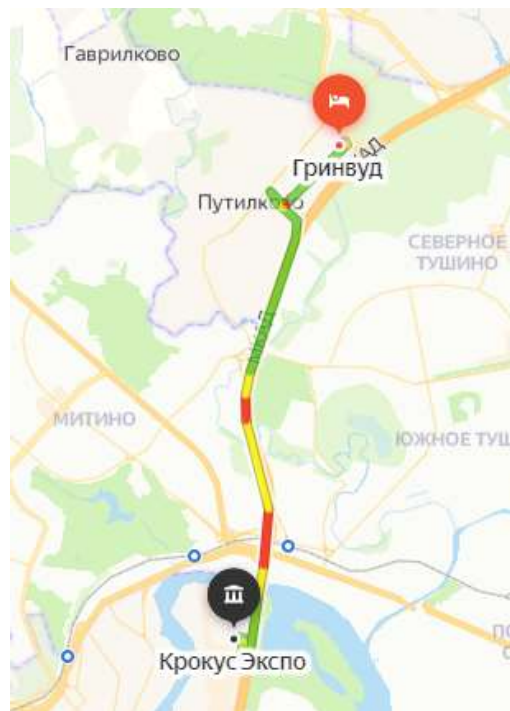

г. Москва, Дмитровское шоссе, д.85
тел: +7 499 553 06 38
8 800 775 14 62

Гостиница Гринвуд 4*

Адрес:

Москва, МО, 69 км МКАД
(внешняя сторона)

Расстояние до Крокус Экспо:

7,2 км. (около 11-15 мин. без пробок)

Бесплатный Шаттл от отеля до Крокус Экспо

Ближайшая ст. м. Сходненская

От отеля до метро ходит бесплатный трансфер

Площадь номера 23 кв.м.

Кондиционированный номер, оснащенный телевизором с плоским экраном и мини-баром. В собственной ванной комнате предоставляются тапочки и туалетно-косметические принадлежности.