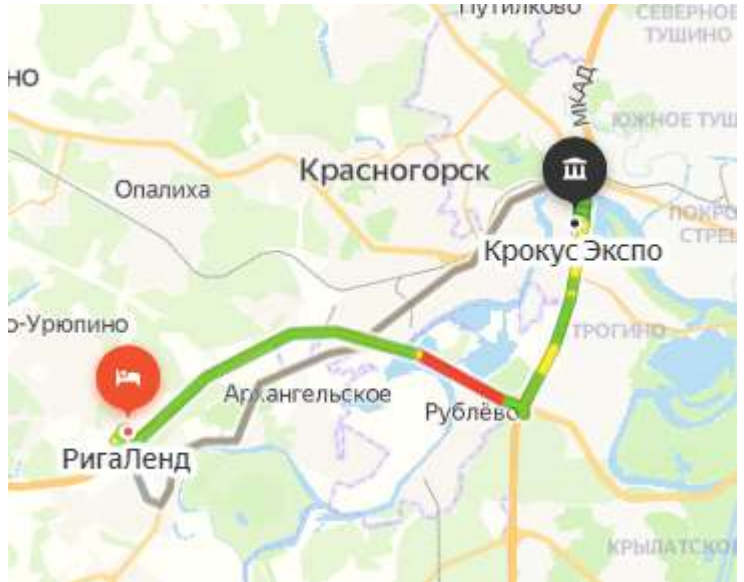

г. Москва, Дмитровское шоссе, д.85
тел: +7 499 553 06 38
8 800 775 14 62

Гостиница Рига Ленд 3*

Адрес: Московская обл.,
Красногорский р-н,
26 км автодороги «Балтия»,

Расстояние до Крокус Экспо:
16 км. около 16 мин. без пробок

Бесплатный шаттл до Крокус Экспо

Ближайшая станция метро Строгино
Или Щукинская.
От метро до отеля ходит
бесплатный шаттл

Площадь номера 22-28 кв.м.
Номер оснащены функциональной рабочей
зоной с бесплатным Wi-Fi доступом, кондиционером, кабельным ТВ, мини-холодильником, а также
удобной ванной комнатой, феном и тапочками (по запросу).