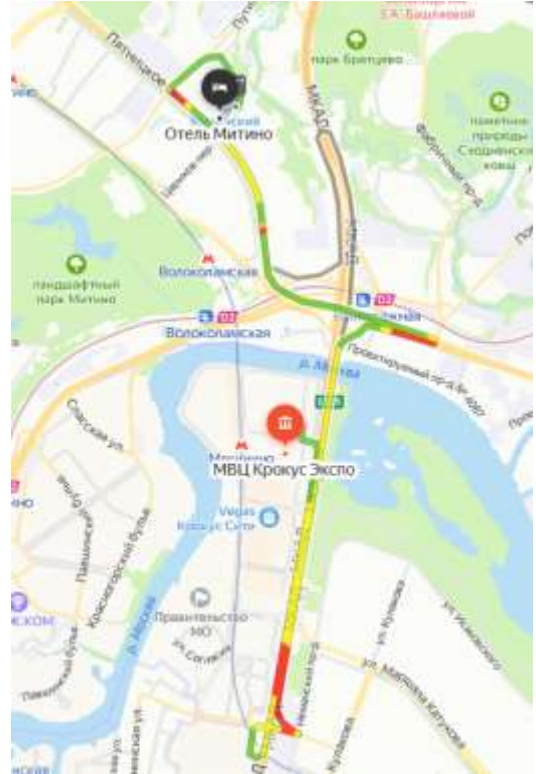

г. Москва, Дмитровское шоссе, д.85
тел: +7 499 553 06 38
8 800 775 14 62

Гостиница Митино 3*

Адрес: Москва, Пятницкое шоссе 18,

Расстояние до Крокус Экспо:
10 км. около 16 мин. на машине

Площадь номера 16 кв.м.
Строго оформленный номер с телевизором
и кондиционером. В собственной ванной комнате
есть туалетные принадлежности и фен.