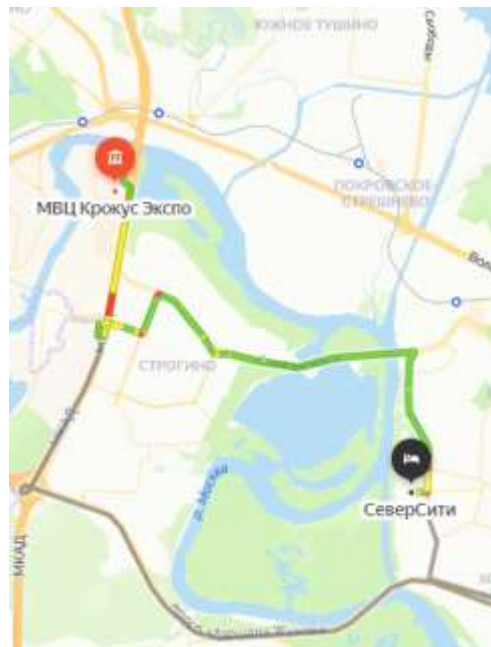

г. Москва, Дмитровское шоссе, д.85
тел: +7 499 553 06 38
8 800 775 14 62

Гостиница Север Сити 3*

Адрес:

г. Москва, Паршина, 16

Расстояние до Крокус Экспо:

9,6 км. (около 15 мин. без пробок)

Бесплатный Шаттл от отеля до Крокус Экспо

Ближайшая ст. м. Щукинская

Номер предназначен как для одноместного размещения, так и для двухместного.